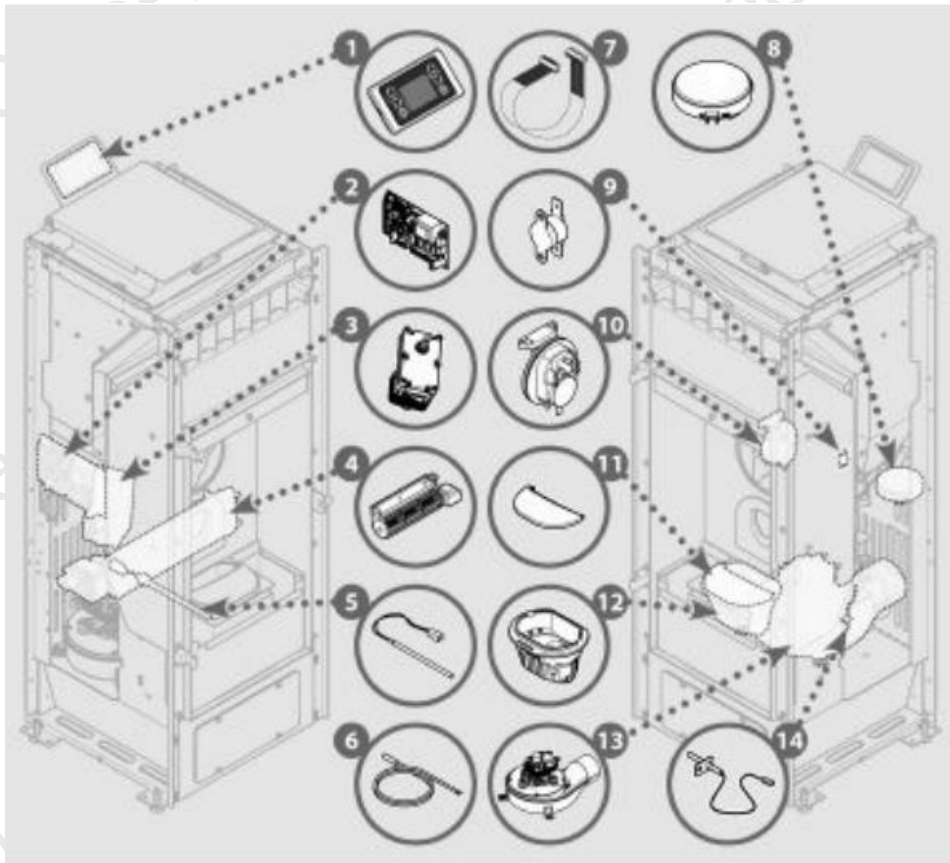

# INVICTA - P641984 - Poêle Lodi 8 Etanche Noir

Repère	Référence	Produit
1	1046202400	TABLEAU DE COMMANDE CORRIOLO
2	1041003500	CARTE ELECTRONIQUE LPE
3	1044002400	MOTOREDUCTEUR 1.1 RPM
4	1040021000	VENTILATEUR TANGENTIEL / LP
5	1049200300	BOUGIE ALLUMAGE A LP EC IG
6	1042003900	SONDE AMBIANTE LPE
7	1043030700	CABLE NAPPE CARTE ELECTRONIQU
9	1042004400	THERMOSTAT SECUR CLICKSON
10	1042200700	DEPRIMOMETRE 10/20 PA
11	1121114201	DIFFUSEUR DE FLAMME BRULEUR
12	1121114101	CREUSET NOLA 8 ETANCHE
13	1184018210	EXTRACTEUR FUMEE NOLA /
14	1042004200	SONDE DE FUMEE AV BAGUE DIAM 4
ACC	1090300100	JOINT EXTRACTEUR AU METRE
ACC	1046100400	CABLE ALIM NOLA ETEL LODI
ACC	1093900500	GOUPILLON
ACC	1090811709	JOINT TRAPPE FUMEE RIGIDE
-	1251114501	VITRE CERAMIQUE AVEC SERIG